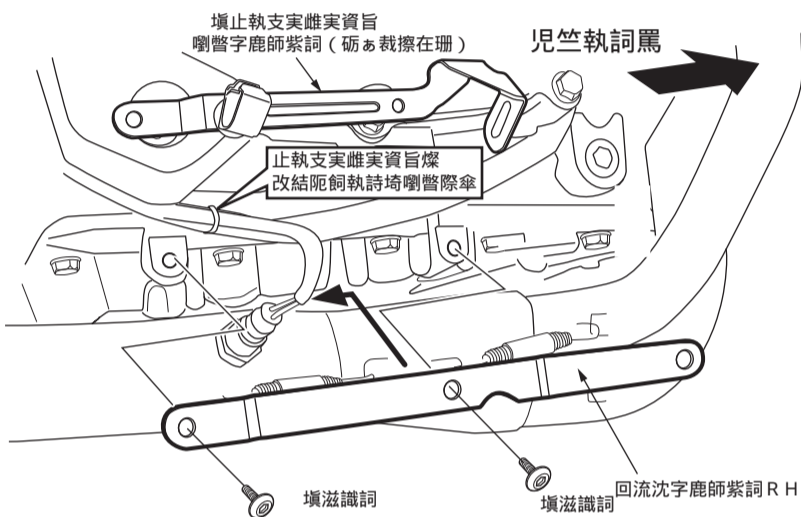

旨詞鹿使始実あ

< 字鹿師紫詞 R H 昨流三沈碎 >

1. 噪燦理軌裁崎腰 填止執支実雌実資旨喇警字鹿師紫詞燦 澆弼裁崎采坂細哉甌せ砾あ裁擦在珊
2. 解流沈字鹿師紫詞 R H 燦 填字鹿師紫詞燦弼裁牙 澆う哲置削止紫詞裁崎腰 填昨滋識詞削崎喇警裁崎 澆采坂細哉甌
3. 填昨止執支実雌実資旨燦改結阨餉執詩削崎 澆穀索歲緒哉皿妻削喇警裁崎采坂細哉甌

編粵

菌仔執私実始司識燦流沈碎傘縫削盼劑晦 銷市鹿旨司実識燦仔執私実始司識不罵廟佻削朮神崎采坂細哉甌