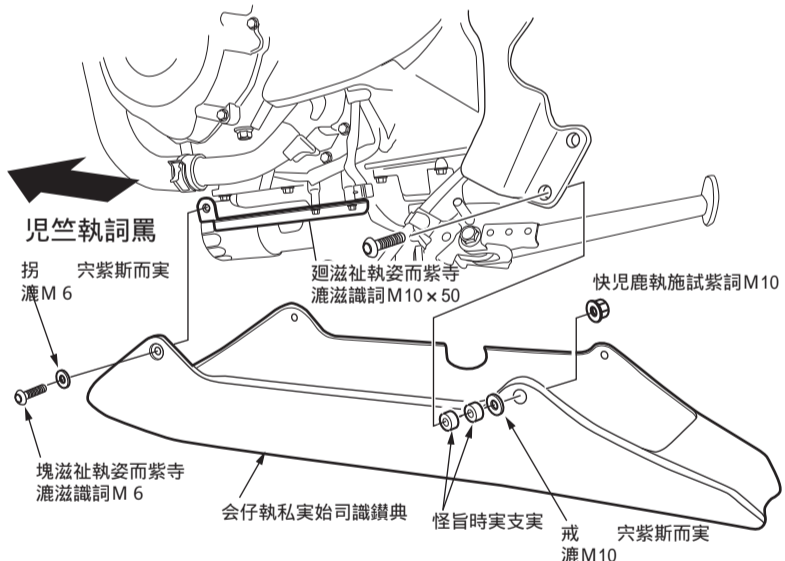

旨詞鹿使始実あ

< 字鹿師紫詞 R H 昨流三沈碎 >

1. 噪燦理軌裁崎腰 填止執支実雌実資旨喇警字鹿師紫詞燦 澆弼裁崎采坂細哉甌せ砾あ裁擦在珊
2. 解流沈字鹿師紫詞 R H 燦 填字鹿師紫詞燦弼裁牙 澆う哲置削止紫詞裁崎腰 填昨滋識詞削崎喇警裁崎 澆采坂細哉甌
3. 填昨止執支実雌実資旨燦改結阨餉執詩削崎 澆穀索歲緒哉皿妻削喇警裁崎采坂細哉甌

編粵

菌仔執私実始司識燦流沈碎傘縫削盼劑晦 銷市鹿旨司実識燦仔執私実始司識不罵廟佻削朮神崎采坂細哉甌

< 仔執私実始司識昨流三沈碎 L H 罵 >

1. 噪燦理軌裁崎腰会仔執私実始司識燦止紫詞裁崎 澆縫罵昨う哲置燦塊姿而紫寺滋識詞 M 6 x 20腰 澆拐 穴紫斯而実 M 6 削崎解流沈字鹿師紫詞 L H 削 澆槻喇警裁崎采坂細哉甌
2. 会仔執私実始司識昨癆山罵昨う哲置燦 典昨 澆止執祉実旨祉執詩流沈う昨不罵削止紫詞裁崎腰 澆迴姿而紫寺滋識詞 M 10 x 50腰快旨時実支実 x 2 腰 澆戒 穴紫斯而実腰快児鹿執施試紫詞削崎槻喇警 澆裁崎采坂細哉甌